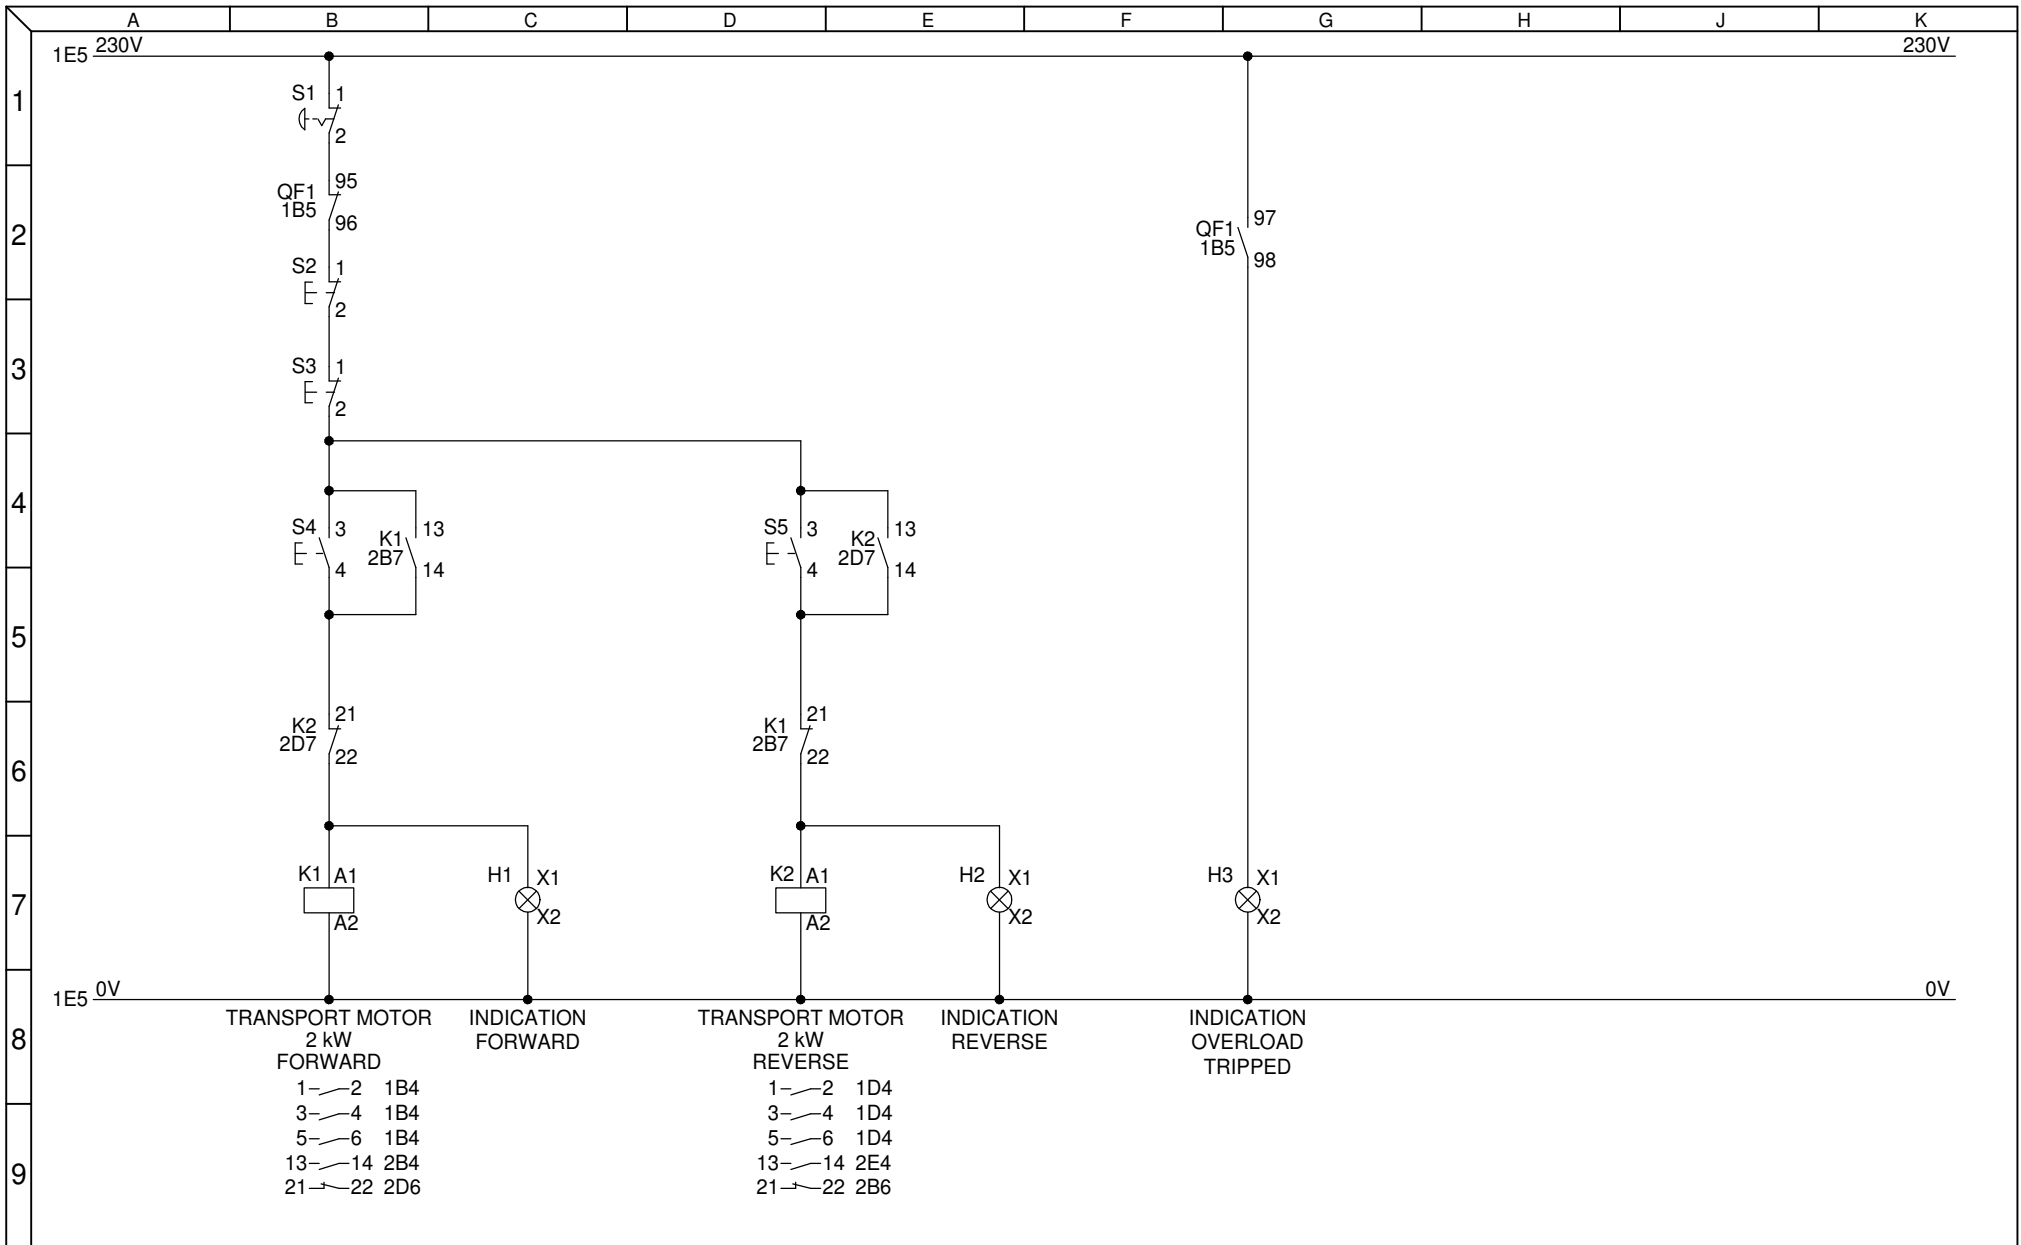

OFFICIELL TÄVLINGSUPPGIFT

YRKES-SM 2008
ELTEKNIK
MODUL 3
KRETSSCHEMA

KÖNST.	DATUM	NÄSTA BLAD	BLAD
PS	080506	2	1
GRANSKAD	UTGÅVA	RITN.NR	
PS	A*	E601:03	

OFFICIELL TÄVLINGSUPPGIFT

YRKES-SM 2008
ELTEKNIK
MODUL 3
KRETSSCHEMA

KONST. PS	DATUM 080506	NÄSTA BLAD	BLAD 2
GRANSKAD PS	UTGÅVA A*	RITN.NR E601:03	